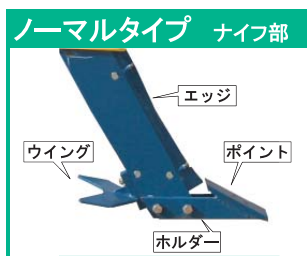

3連ストロング

NB333

75kw・100PS 4駆
2連 NB222

5連ストロング

NB555

100kw・130PS 4駆

NB555 後景
フレームはダブル角パイプ仕様

- 引いて軽い ————— 逆Vナイフ配列・マッチング寸法はけん引力を引き出す構造です。
- 維持費がかからない — ナイフエッジをはじめ、ポイント・ホルダー・ウイングはすべて交換できます。
- 堅牢・強固・安価 ———— をコンセプトに設計しました。フレームは150mm角パイプです。
ストロングタイプのナイフ厚は32mm NB555はダブル角パイプフレームです。

オプション

型式	連数	全長(mm)	全巾(mm)	全高(mm)	重量(kg)	オプション
NB22	2	700	1,800	1,450	290	コルター C114
NB33	3	800	1,800	1,450	380	弾丸 D65

型式	連数	全長(mm)	全巾(mm)	全高(mm)	重量(kg)	オプション
NB222	2	700	2,000	1,500	375	コルター C114
NB333	3	800	2,000	1,500	510	強力弾丸 D100リブ付
NB555	5	1,510	3,300	1,500	945	