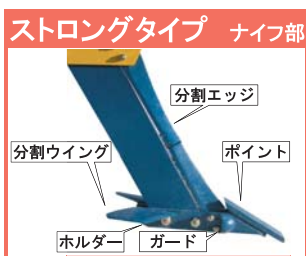

3連ストロング

NB333

75kw・100PS 4駆
2連 NB222

5連ストロング

NB555

100kw・130PS 4駆

NB555 後景
フレームはダブル角パイプ仕様

- 引いて軽い ————— 逆Vナイフ配列・マッチング寸法はけん引力を引き出す構造です。
- 維持費がかからない — ナイフエッジをはじめ、ポイント・ホルダー・ウイングはすべて交換できます。
- 堅牢・強固・安価 ———— をコンセプトに設計しました。フレームは150mm角パイプです。
ストロングタイプのナイフ厚は32mm NB555はダブル角パイプフレームです。

オプション

型式	連数	全長(mm)	全巾(mm)	全高(mm)	重量(kg)	オプション
NB22	2	700	1,800	1,450	290	コルター C114
NB33	3	800	1,800	1,450	380	弾丸 D65

型式	連数	全長(mm)	全巾(mm)	全高(mm)	重量(kg)	オプション
NB222	2	700	2,000	1,500	375	コルター C114
NB333	3	800	2,000	1,500	510	強力弾丸 D100リブ付
NB555	5	1,510	3,300	1,500	945	