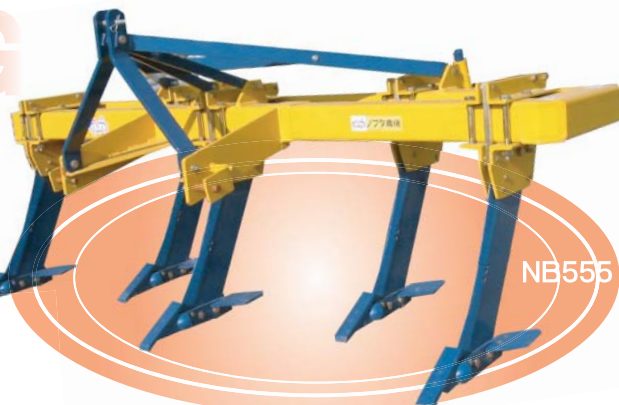

ノーマル

サブソイラ

ストロング

NOMAL

STRONG

3連ノーマル

NB33

60kw・80PS 4駆
2連 NB22

3連ストロング

NB333

75kw・100PS 4駆
2連 NB222

5連ストロング

NB555

100kw・130PS 4駆

NB555 後景
フレームはダブル角パイプ仕様

- 引いて軽い ————— 逆Vナイフ配列・マッチング寸法はけん引力を引き出す構造です。
- 維持費がかからない — ナイフエッジをはじめ、ポイント・ホルダー・ウイングはすべて交換できます。
- 堅牢・強固・安価 ———— をコンセプトに設計しました。フレームは150mm角パイプです。
ストロングタイプのナイフ厚は32mm NB555はダブル角パイプフレームです。

オプション

型式	連数	全長(mm)	全巾(mm)	全高(mm)	重量(kg)	オプション
NB22	2	700	1,800	1,450	290	コルター C114
NB33	3	800	1,800	1,450	380	弾丸 D65

型式	連数	全長(mm)	全巾(mm)	全高(mm)	重量(kg)	オプション
NB222	2	700	2,000	1,500	375	コルター C114
NB333	3	800	2,000	1,500	510	強力弾丸 D100リブ付
NB555	5	1,510	3,300	1,500	945	