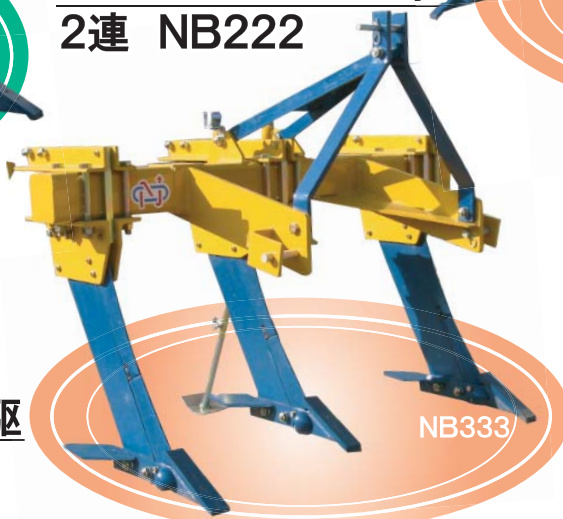

ノーマル

サブソイラ

ストロング

NOMAL

STRONG

3連ノーマル

NB33

60kw・80PS 4駆
2連 NB22

3連ストロング

NB333

75kw・100PS 4駆
2連 NB222

5連ストロング

NB555

100kw・130PS 4駆

NB555 後景
フレームはダブル角パイプ仕様

- 引いて軽い ————— 逆Vナイフ配列・マッチング寸法はけん引力を引き出す構造です。
- 維持費がかからない — ナイフエッジをはじめ、ポイント・ホルダー・ウイングはすべて交換できます。
- 堅牢・強固・安価 ———— をコンセプトに設計しました。フレームは150mm角パイプです。
ストロングタイプのナイフ厚は32mm NB555はダブル角パイプフレームです。

オプション

型式	連数	全長(mm)	全巾(mm)	全高(mm)	重量(kg)	オプション
NB22	2	700	1,800	1,450	290	コルター C114
NB33	3	800	1,800	1,450	380	弾丸 D65

型式	連数	全長(mm)	全巾(mm)	全高(mm)	重量(kg)	オプション
NB222	2	700	2,000	1,500	375	コルター C114
NB333	3	800	2,000	1,500	510	強力弾丸 D100リブ付
NB555	5	1,510	3,300	1,500	945	