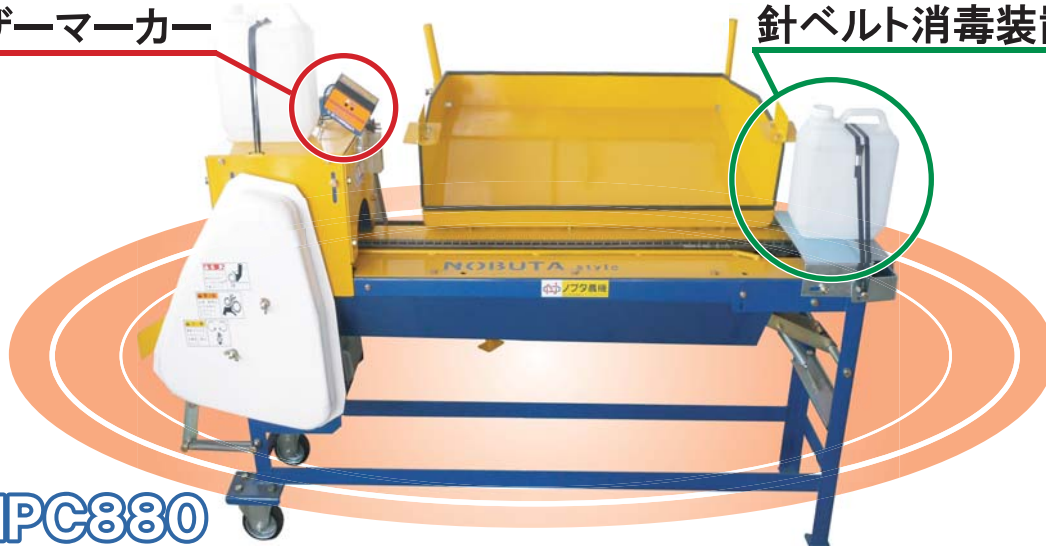

# いも種切断機

レーザーマーカ

針ベルト消毒装置

OP:  
レーザーマーカ

OP:  
針ベルト消毒装置

**NPC880**

- 3～4人で500kg/1hrの仕事ができます。播種直前に切断することも可能です。
- 切断刃は上下調整ができ、1/2切りの残し切断もできます。
- プレ切断刃を使うことで3つ切り・4つ切りの切断も可能です。
- 切断刃の消毒装置がついており、消毒ができます。
- ベルトの針・切断刃はステンレス製。さびたり、くさったりしません。

● 仕様諸元: 全長1,500mm・全巾800mm・全高1,200mm・重量85kg・動力単相 100V-400W  
 能率500kg/1時間(2人で並べて)・切断刃滴下消毒液タンク4L

ステンレス針コンベヤ

ステンレス回転刃

消毒液タンク

プレ切断刃

## オプション レザーマーカ

ハイパー

使用例

LM=22

- ・赤い光線で切断線がくっきり
- ・取付調整は磁石でらくらく
- ・以前購入した機械にも取付できます

注: 光を直視すると目をいためます

● 仕様諸元: コードタイプ・単相100V